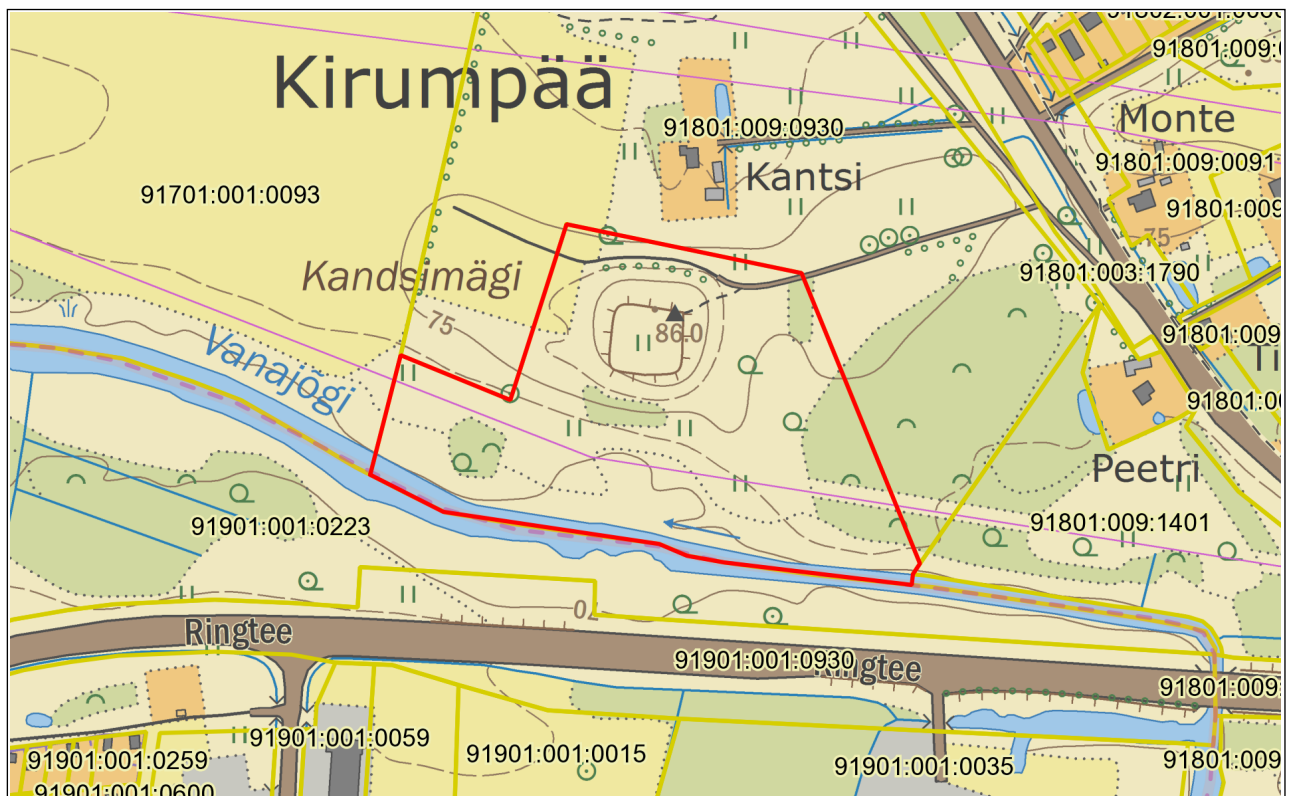

Piiriettepaneku number LY1712079729

Asendiplaan

Maakond:	Võru maakond
Omavalitsus:	Võru vald
Asustusüksus:	Kirumpää küla
Lähiaadress:	Kantsimägi
Möötkava:	1:5000
Ligikaudne pindala:	4,82 ha

Leppemärgid

— maaüksuse piir
— registreeritud katastriüksused

— maakonna piir
— omavalitsuse piir

— riigipiir
— Eesti-Vene kontrolljoon

Koostamise aeg: 7. detsember 2017. a.

Koostaja:

Maa-ameti Maareformi osakonna peaspetsialist Reet Sarjas

(allkirjastatud digitaalselt)