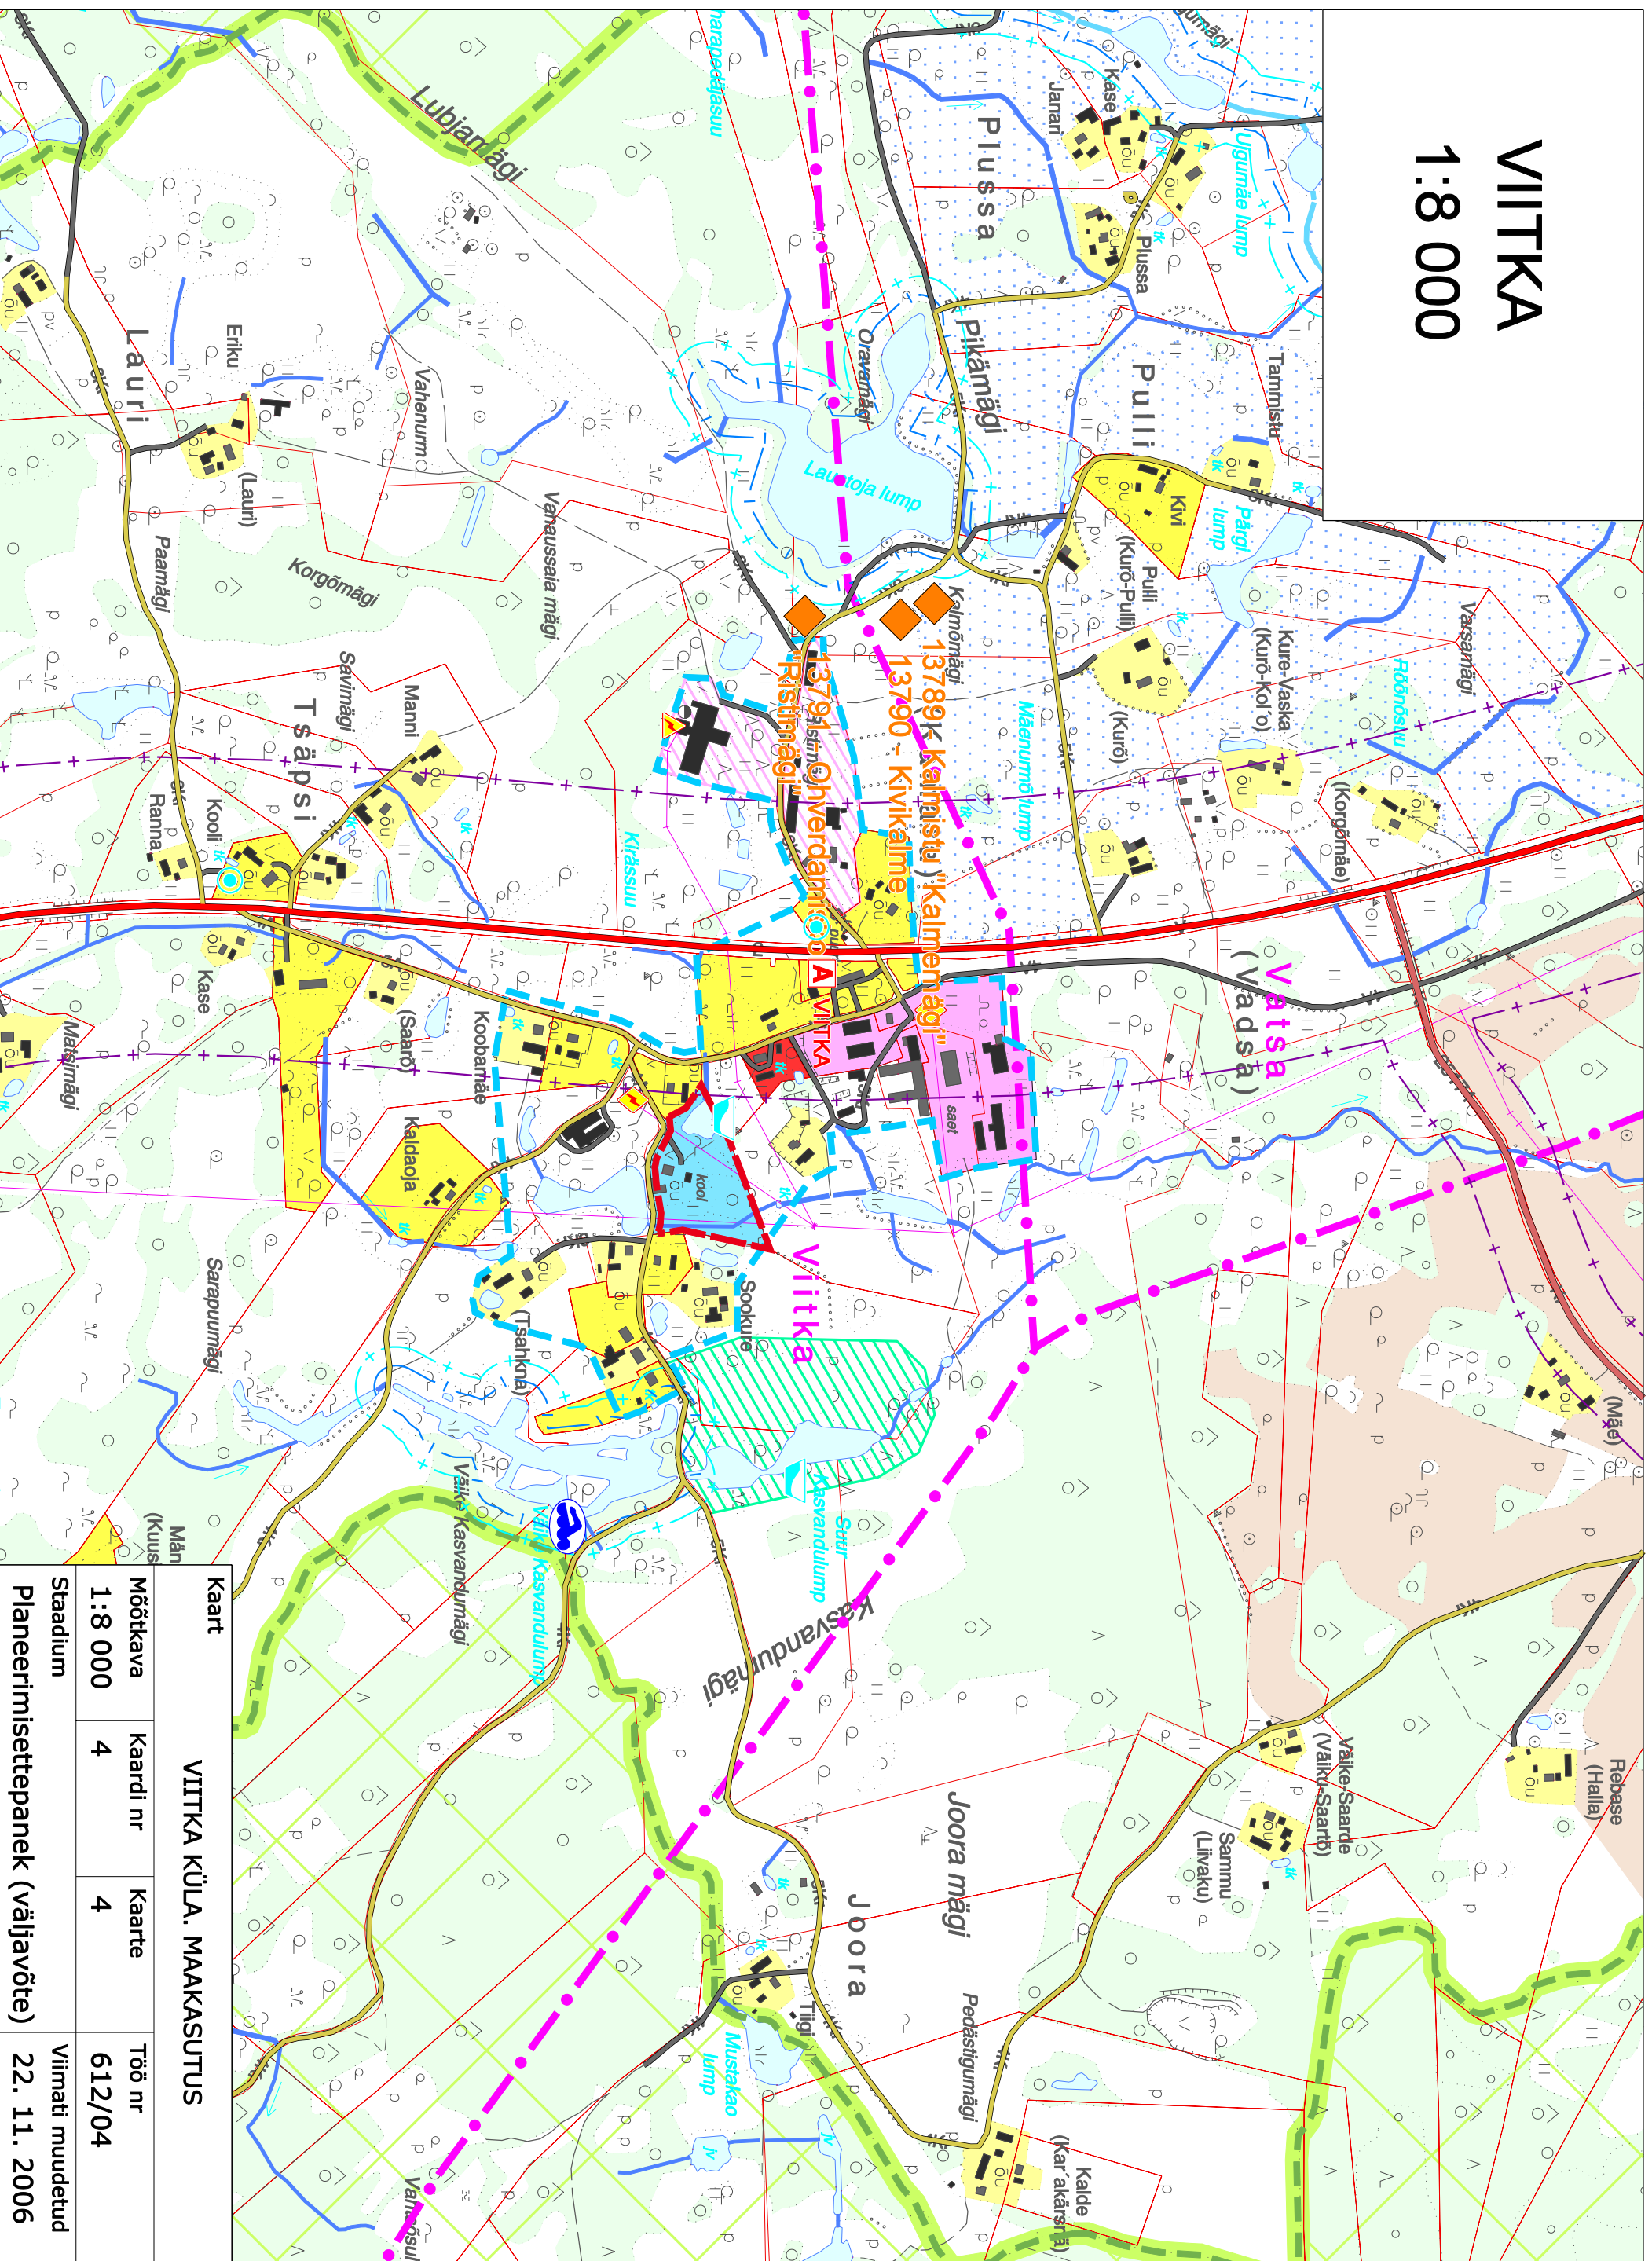

VITKA

1:8 000

Kaart			
VITKA KÜLA. MAAKASUTUS			
Mõõtkava	Kaardi nr	Kaarte	Töö nr
1:8 000	4	4	612/04
Staadium			Vilimati muudetud
Planeerimisettepanek (väljavõte)			22. 11. 2006